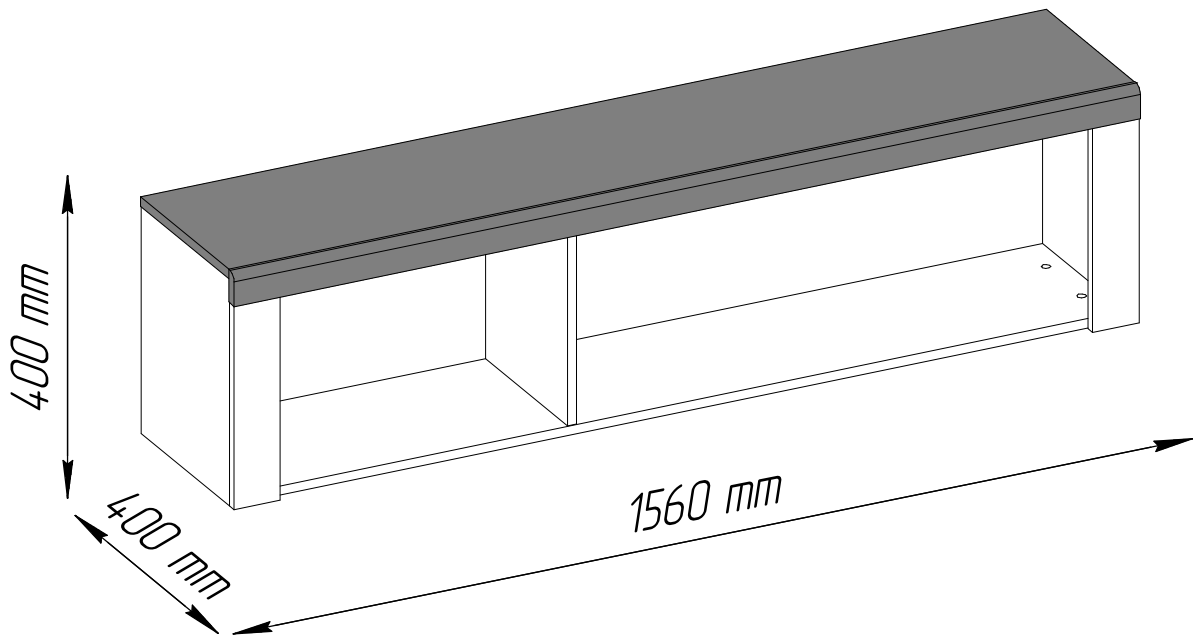

## Typ J

Element symbol	Measurements				Code	Paket
1	1560	303	16	1	1004	1/1
2	384.5	303	16	1	1002	1/1
3	384.5	303	16	1	1003	1/1
4	368	282	16	1	1038	1/1
5	1526	282	16	1	1039	1/1
6	581	391	3	1	1040_v	1/1
7	958	391	3	1	1041_v	1/1
8	347	82	16	1	1020/3001	1/1
9	347	82	16	1	1020/3002	1/1
10	1562	56	19	1	1009/3003	1/1