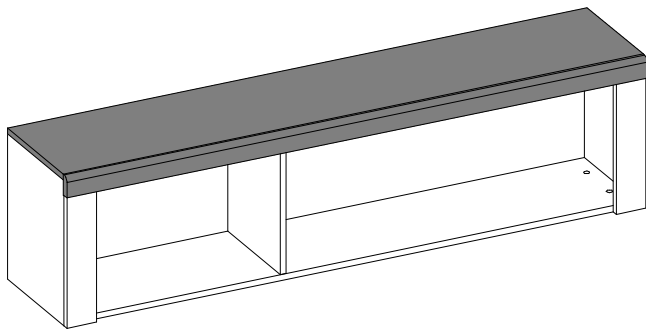

## Typ J

Element symbol	Measurements				Code	Paket
1	1560	303	16	1	1004	1/1
2	384.5	303	16	1	1002	1/1
3	384.5	303	16	1	1003	1/1
4	368	282	16	1	1038	1/1
5	1526	282	16	1	1039	1/1
6	581	391	3	1	1040_v	1/1
7	958	391	3	1	1041_v	1/1
8	347	82	16	1	1020/3001	1/1
9	347	82	16	1	1020/3002	1/1
10	1562	56	19	1	1009/3003	1/1