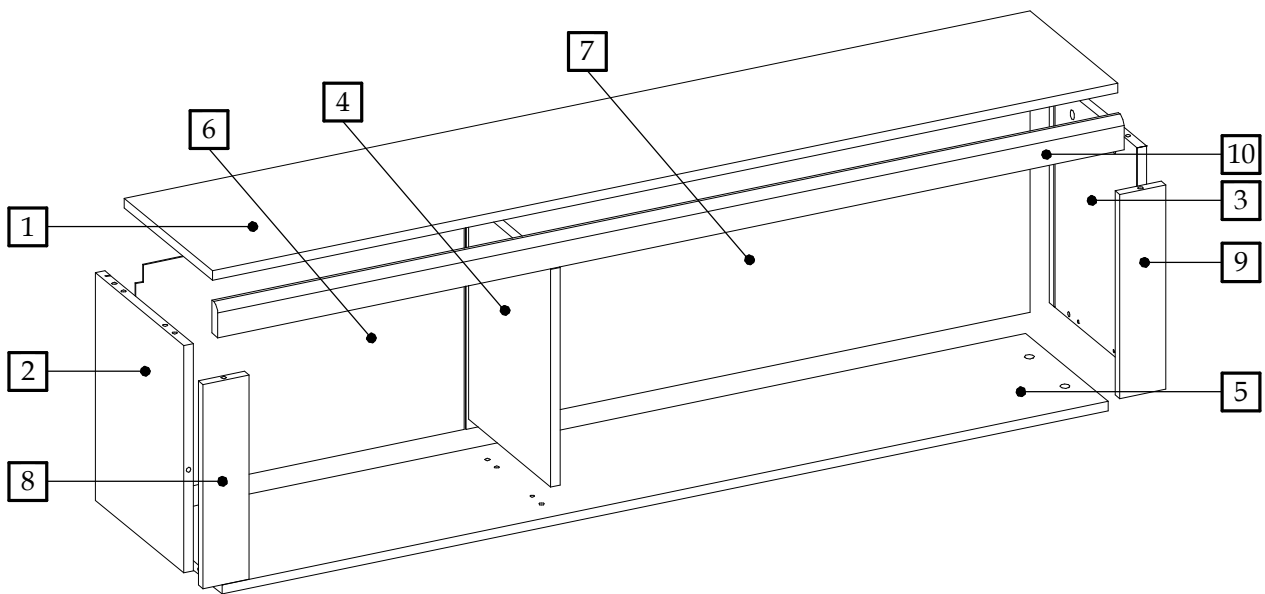

## Typ J

Element symbol	Measurements				Code	Paket
1	1560	303	16	1	1004	1/1
2	384.5	303	16	1	1002	1/1
3	384.5	303	16	1	1003	1/1
4	368	282	16	1	1038	1/1
5	1526	282	16	1	1039	1/1
6	581	391	3	1	1040_v	1/1
7	958	391	3	1	1041_v	1/1
8	347	82	16	1	1020/3001	1/1
9	347	82	16	1	1020/3002	1/1
10	1562	56	19	1	1009/3003	1/1