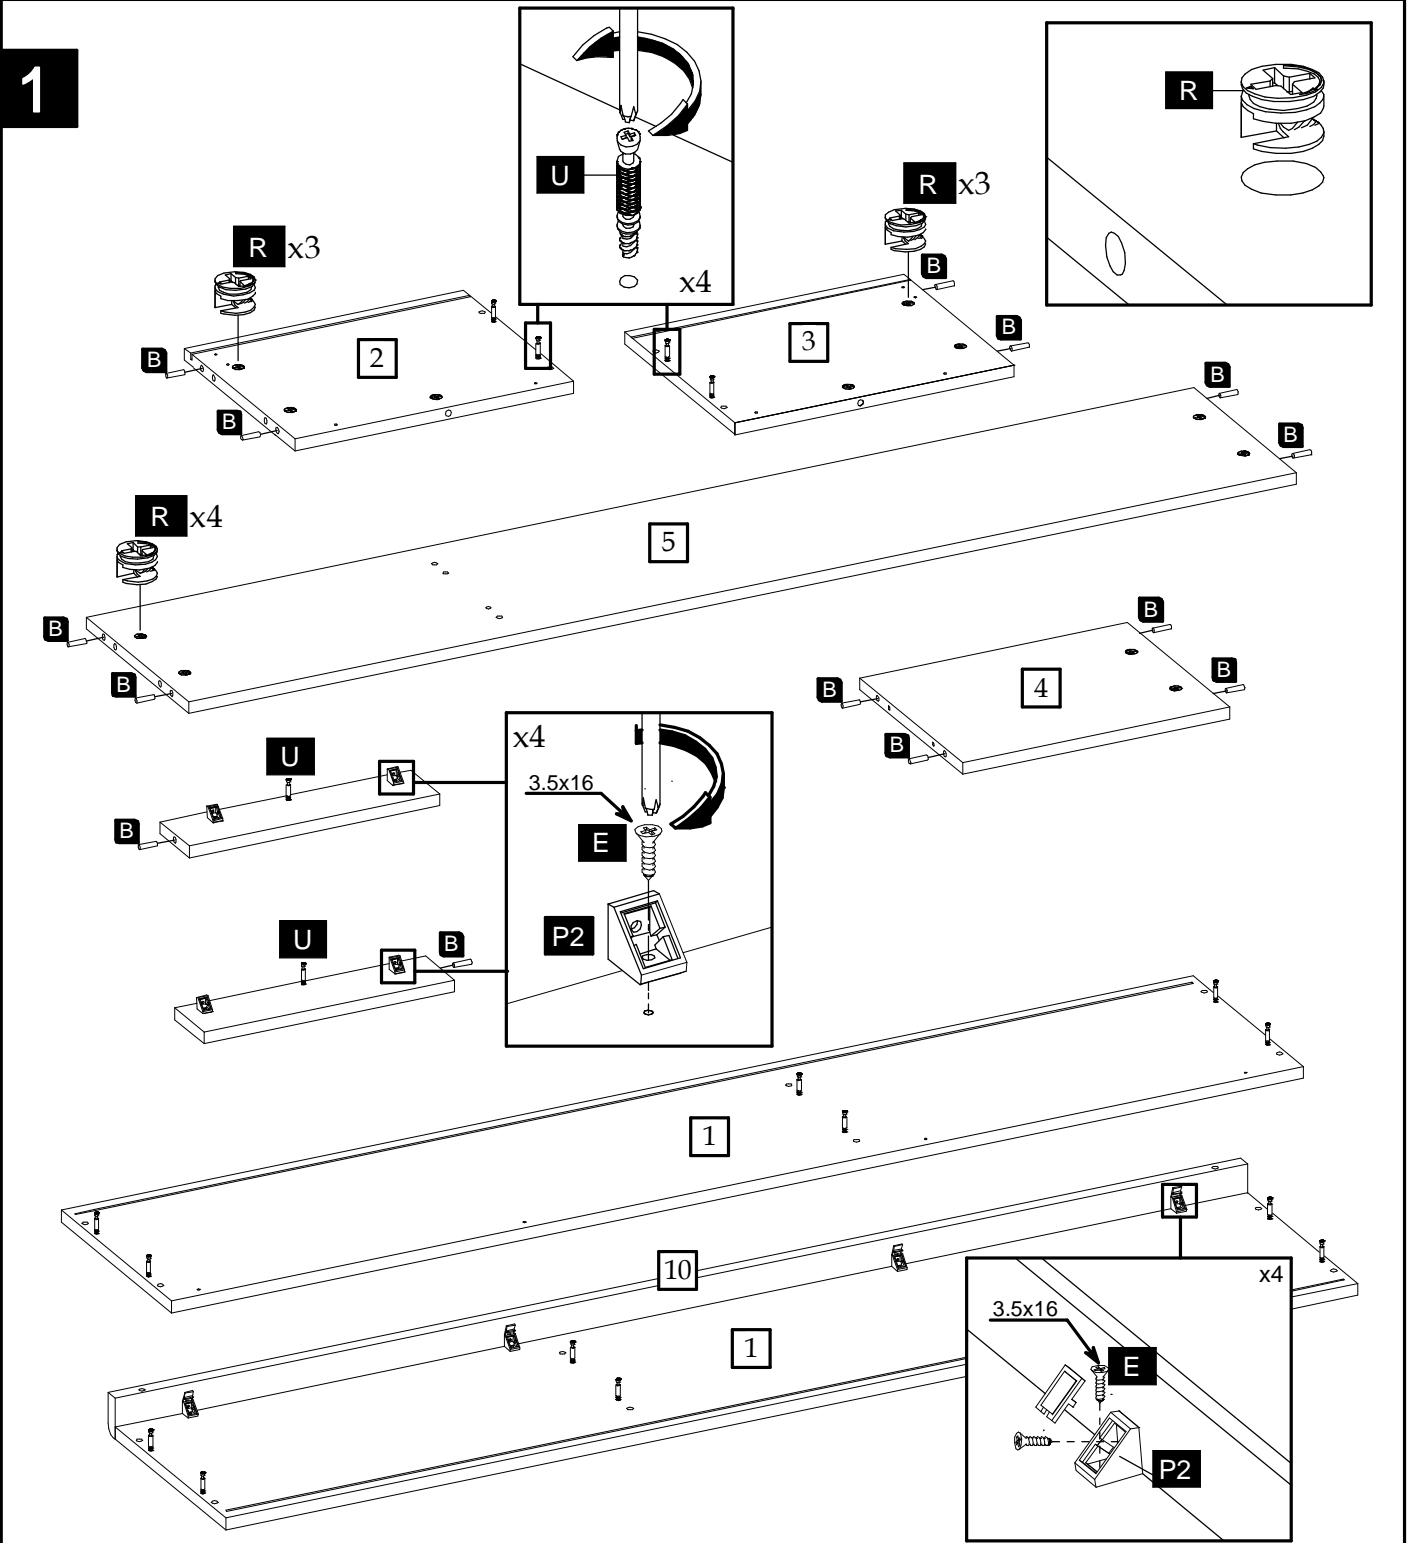

## Typ J

Element symbol	Measurements				Code	Paket
1	1560	303	16	1	1004	1/1
2	384.5	303	16	1	1002	1/1
3	384.5	303	16	1	1003	1/1
4	368	282	16	1	1038	1/1
5	1526	282	16	1	1039	1/1
6	581	391	3	1	1040_v	1/1
7	958	391	3	1	1041_v	1/1
8	347	82	16	1	1020/3001	1/1
9	347	82	16	1	1020/3002	1/1
10	1562	56	19	1	1009/3003	1/1

2

3

4

5

6

7